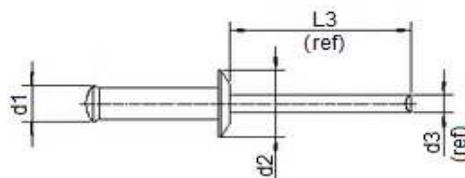

## REBITE REPUXO

Din 7337					
d1 (diâm. corpo) Ref.	2,4	3,2	4,0	4,8	6,0
d2 (diâm. aba) Máx.	5,00	6,50	8,00	9,50	12,00
d3 (diâm. mandril) Ref.	1,40	1,80	2,20	2,56	3,16
L3 (comp. mandril) Ref.	26,00	26,00	26,00	26,00	30,00