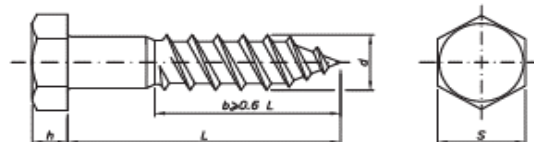

PARAFUSO SEXTAVADO ROSCA SOBERBA

ROSCA: ASME B18.6.1

ASME B18.2.1						
d (diâmetro)	3/16	1/4	5/16	3/8	1/2	
FPP	13 ou 11	10	9	7	6	
h (altura cabeça) Máx.	3,55	4,77	5,96	6,80	9,24	
s (chave) Máx.	pol.	5/16	7/16	1/2	9/16	3/4
	mm	7,90	11,12	12,70	14,27	19,05

ROSCA: Din 7998

Din 571					
d (diâmetro)	M5	M6	M8	M10	M12
passo	2,20	2,60	3,60	4,50	5,00
h (altura cabeça) Ref.	3,50	4,00	5,50	7,00	8,00
s (chave) Máx.	8	10	13	17	19