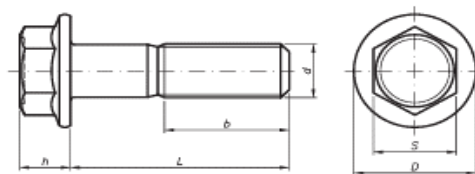

PARAFUSO SEXTAVADO FLANGEADO

ROSCA: Din 13 (ISO 965)

| Din 6921 | | | | |
|------------------------|---------|---------|---------|---------|
| d (diâmetro) | M6 | M8 | M10 | M12 |
| rosca/ passo | MA-1,00 | MA-1,25 | MA-1,50 | MA-1,75 |
| s (chave) Máx. | 10 | 13 | 15 | 16 |
| h (altura cabeça) Máx. | 6,60 | 8,10 | 9,20 | 11,50 |
| d (diâm. flange) Máx. | 14,20 | 18,00 | 22,30 | 26,60 |
| b (Comp. rosca) Ref. | 18,00 | 22,00 | 26,00 | 30,00 |