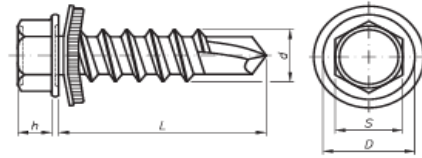

## PARAFUSO SEXTAVADO AUTO-BROCANTE C/ARRUELA DE VEDAÇÃO

ROSCA: DIN 7070 (DIN EN ISO 1478)

Padrão Comercial			
d (diâmetro)	4,8 (10)	5,5 (12)	6,3 (14)
passo	1,59	1,81	1,81
h (altura da chave) Máx.	3,05	3,93	4,82
s (chave) Máx.	pol.	5/16	3/8
	mm	7,93	7,93
d (diâm. da arruela fixa) Máx.	10,52	11,00	13,20