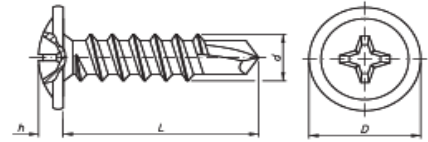

PARAFUSO BROCANTE CABEÇA FLANGEADA PHILLIPS

ROSCA: DIN 7970 (DIN EN ISO 1478)

d (diâmetro)	4,2
passo	1,41
d (diâm. cabeça) Máx.	11,30
h (altura cabeça) Máx.	2,20
chave phs n°	2