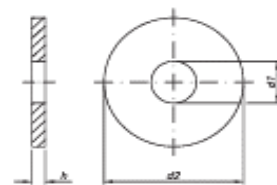

ARRUELA LISA ABA LARGA (funileiro)

Série 991						
Diâmetro Nominal	d1(diâm. interno)		d2 (diâm. externo)		h (espessura)	
	Mín.	Máx.	Mín.	Máx.	Mín.	Máx.
3/16	5,43	5,76	27,70	28,30	1,40	1,70
1/4	7,00	7,50	31,70	32,30	1,90	2,20
5/16	8,61	9,11	35,70	36,30	1,90	2,20
3/8	10,18	10,69	37,70	38,30	1,90	2,20
7/16	11,80	12,30	40,70	41,30	1,90	2,20
1/2	13,36	13,86	43,70	44,30	1,90	2,20
5/8	16,48	17,42	48,70	49,30	2,90	3,20
3/4	20,44	21,38	59,70	60,30	3,90	4,20

Din 9021			
Diâmetro Nominal	d1 (diâm. interno)	d2 (diâm. externo)	h (espessura)
	Mín.	Mín.	Nominal
M3	3,20	9,00	0,80
M4	4,30	12,00	1,00
M5	5,30	15,00	1,20
M6	6,40	18,00	1,60
M8	8,40	24,00	2,00
M10	10,50	30,00	2,50
M12	13,00	37,00	3,00
M16	17,00	50,00	3,00
M20	22,00	60,00	4,00